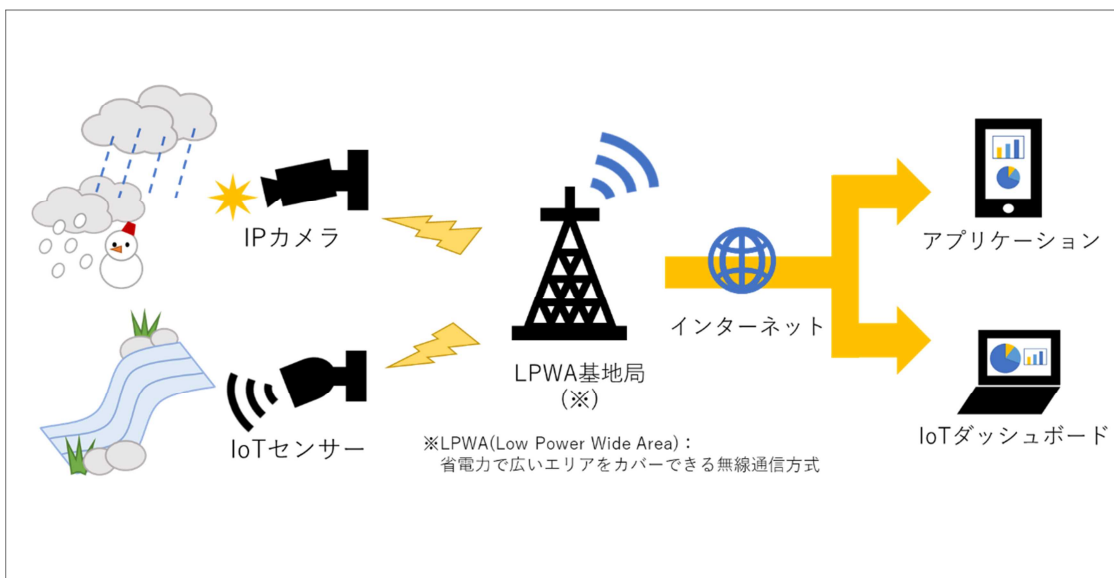

# 潟上市における LPWA 技術を活用した防災に関する 実証実験の開始について

～省電力無線通信方式を活用し、水位等の監視を行います～

株式会社秋田ケーブルテレビ（代表取締役 末廣 健二）と潟上市は共同で、潟上市内において LPWA（省電力無線通信方式）技術を活用した実証実験を開始します。

潟上市では昨年 7 月に発生した局地的集中豪雨により河川が増水して洪水のおそれが高まったほか、道路冠水や住宅浸水が多数発生しました。

今回の実証実験では、市内の河川や市道に水位計センサー、IP カメラを設置し、LPWA（省電力無線通信方式）技術の活用により、取得データを可視化、遠隔で一括監視を行います。

災害発生時の迅速な状況把握や冠水箇所特定による水路整備計画等への寄与、将来的な市民への情報発信等の防災への利活用検討など、安全・安心な暮らしの実現に資する検証を行います。

1. 実証期間：令和 6 年 4 月～令和 6 年 9 月
2. 実証場所：潟上市内 3 ヶ所（潟上地域、全て公用地）
3. 実証内容：水位計センサー、IP カメラを設置。  
各地点の河川や市道の状態、水位を遠隔監視。
4. 実証実験 概要図