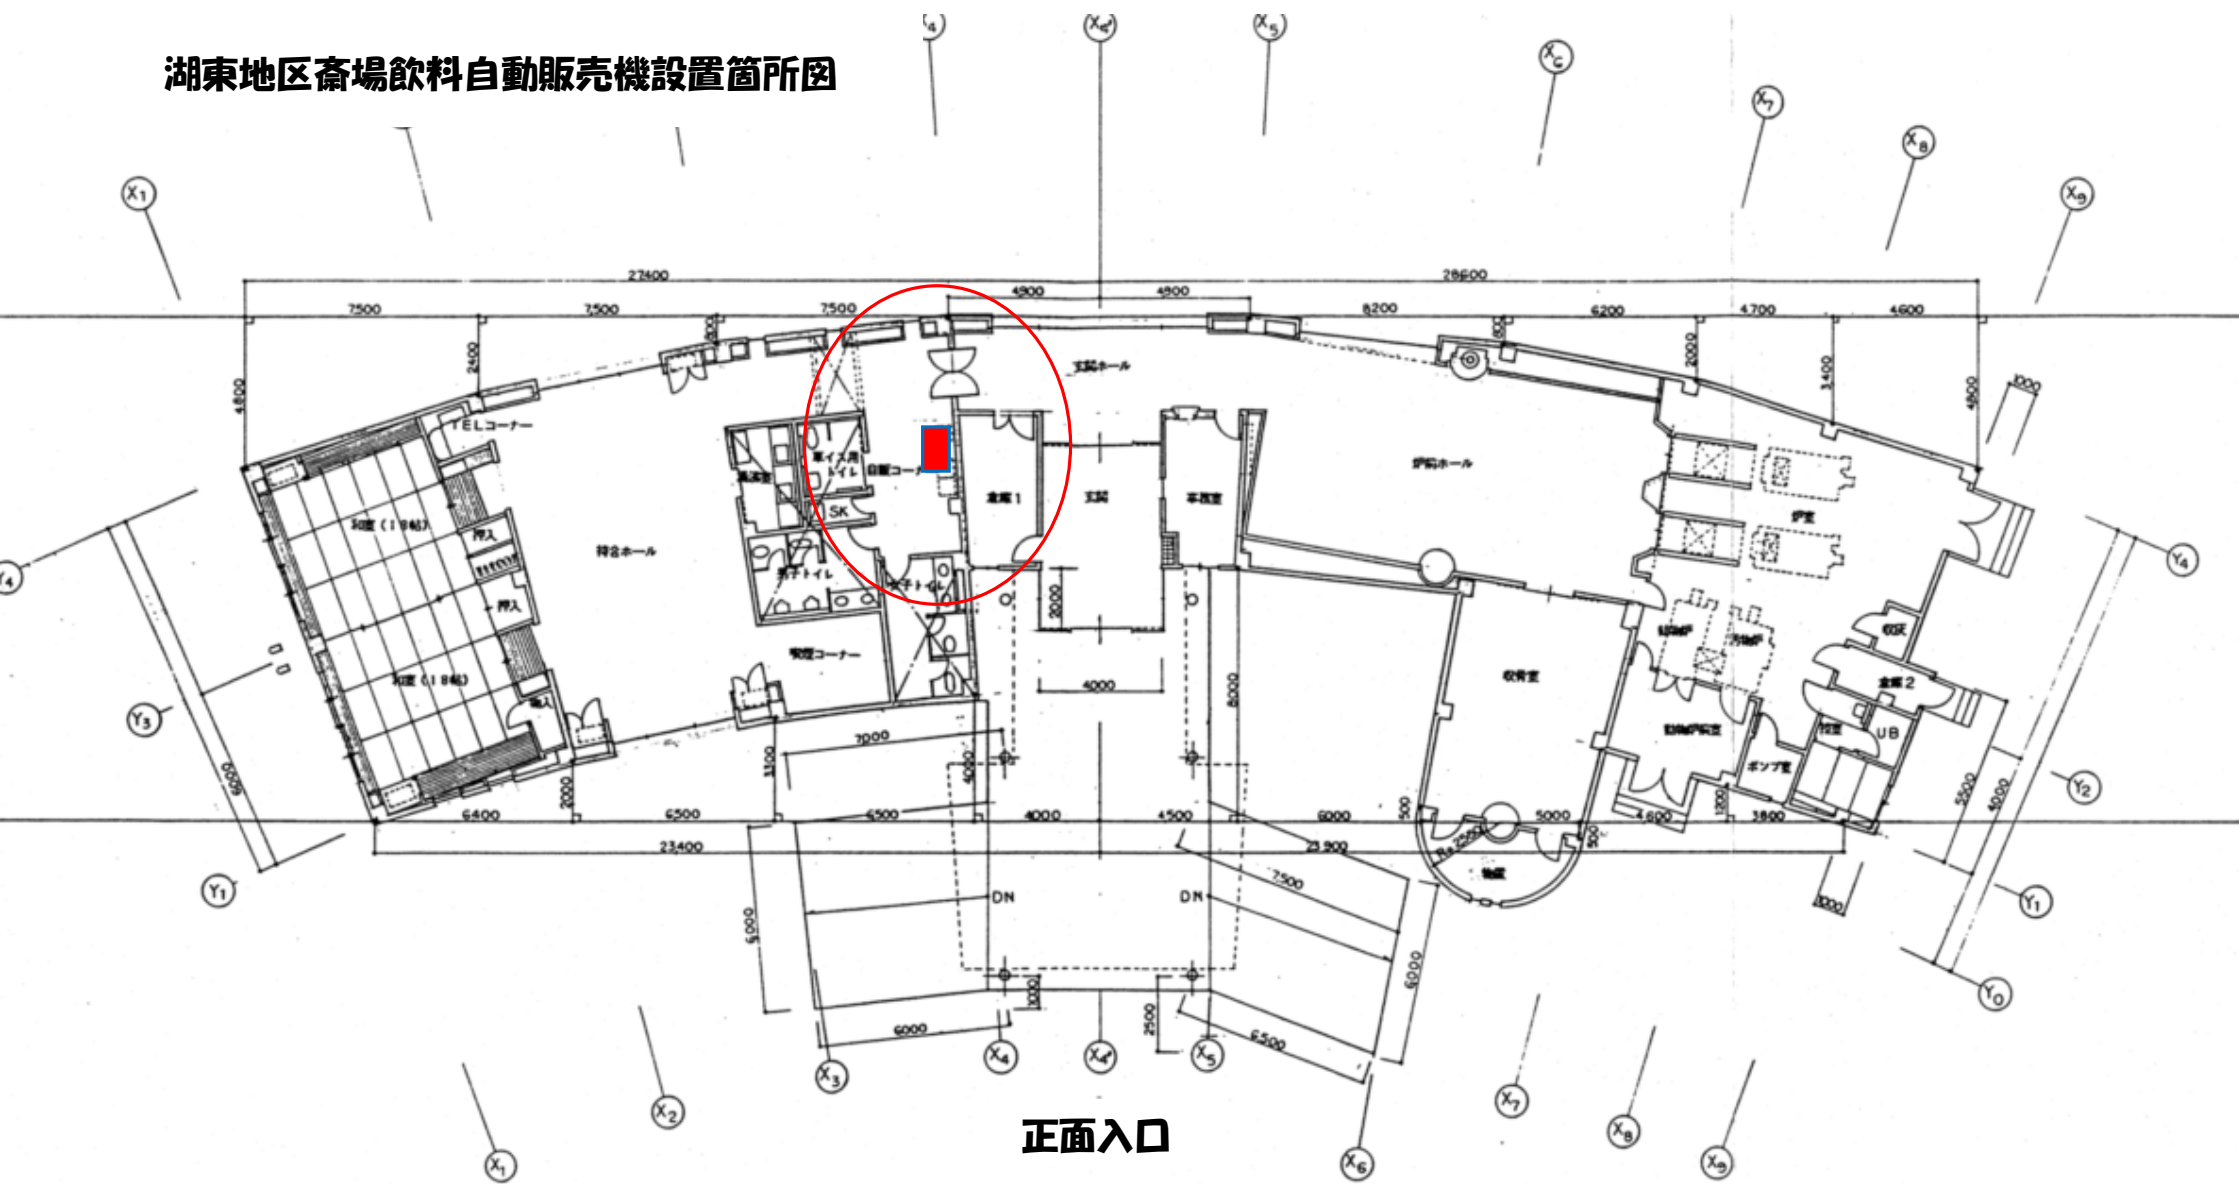

湖東地区斎場飲料自動販売機設置箇所図

自動販売機設置箇所画像
(回収ボックスを含めて1.00㎡)