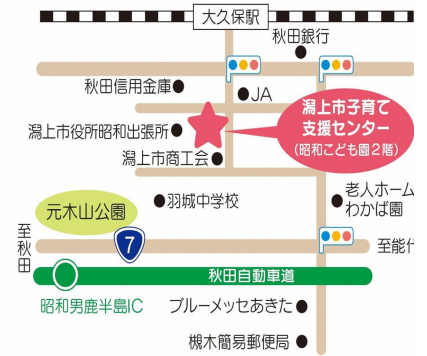

# 今月のあそび

子育て支援センターは、主に未就園児と保護者が遊ぶ施設です。

- 湯上市子育て支援センターは月曜日から金曜日開館しています。  
(土、日、祝日はお休み※月に一度、土曜日開放しています。)
- 出戸子育て支援室、天王子育て支援室、市民センター追分館、若竹子子育て支援室は出張ひろばとして月に2日開館しています。  
※飲食はできません。(水分補給のため、お茶か水は可)  
※館内での写真や動画の撮影、SNS への投稿は、ご遠慮  
いただいております。ご協力をお願いします。

詳しくは QR コードをご覧ください▶

日	月	火	水	木	金	土
		1 おしゃべりカフェ② 10:00~12:00 湯上市子育て支援センター	2	3	4	
5	6	7 にこにこ身体測定 9:30~16:00 (申込み不要) 湯上市子育て支援センター	8 おしゃべりカフェ③ 10:00~12:00 湯上市子育て支援センター	9 出戸 (出張ひろば) 9:30~11:30 13:00~16:00	10 出戸 (出張ひろば) 9:30~11:30 13:00~16:00	11 土曜日開放 9:30~15:30 湯上市子育て支援センター
12	13	14 親子で歯ッピー講座 10:00~11:00 (要申込み) 湯上市子育て支援センター	15 おしゃべりカフェ④ 10:00~12:00 湯上市子育て支援センター	16 追分 (出張ひろば) 10:00~15:30	17 追分 (出張ひろば) 10:00~15:30	18
19	20	21 夏色フォトコーナー 9:30~16:00 (申込み不要) 湯上市子育て支援センター	22 おしゃべりカフェ⑤ 10:00~12:00 湯上市子育て支援センター	23 天王 (出張ひろば) 9:30~11:30 13:00~16:00	24 天王 (出張ひろば) 9:30~11:30 13:00~16:00	25 土曜日開放 9:30~15:30 湯上市子育て支援センター
26	27	28	29 おしゃべりカフェ⑥ 10:00~12:00 湯上市子育て支援センター	30 若竹 (出張ひろば) 9:30~11:30 13:00~16:00	31 若竹 (出張ひろば) 9:30~11:30 13:00~16:00	31

お車は建物奥の芝生側からお停めください。

**出戸こども園**  
TEL 018-878-4420  
FAX 018-878-4420  
湯上市天王字北野231-2  
※お車は出戸こども園の駐車場をご利用ください。

**天王こども園**  
TEL 018-853-8277  
FAX 018-853-8288  
湯上市天王字持長根116-1  
※お車は B&G プール前の駐車場をご利用ください。